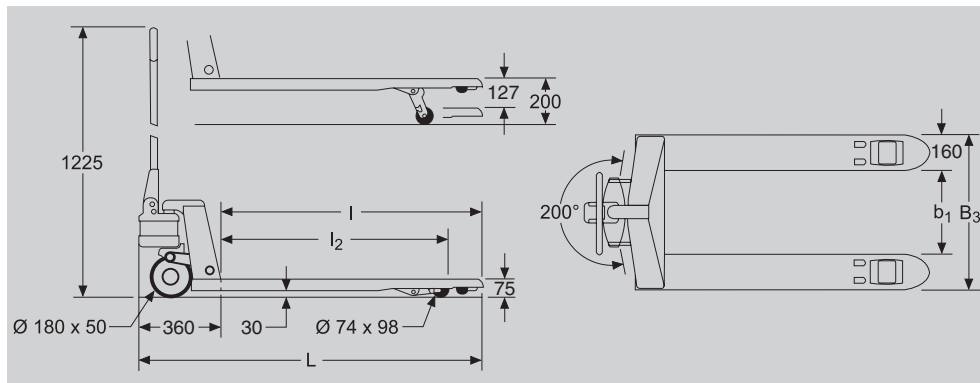

CROWN

PTH 50

Serie

Modell	PTH 50	
Tragfähigkeit	2300 kg	
Länge einschl. Gabelrücken	L ₂	360 mm
Gabelbreite	b	160 mm
Hub	h ₃	127 mm
Gabel abgesenkt	S	75 mm
Bodenfreiheit abgesenkt	F	30 mm
Lenkräder	Poly	Ø 180x50mm
Lasträder	Poly	Ø 74x98 mm

Modell		PTH 18-32	PTH 18-39	PTH 18-45	PTH 20-32	PTH 20-39	PTH 20-45	PTH 27-32	PTH 27-39	PTH 27-45
Gesamtlänge	L	1155 mm	1350 mm	1510 mm	1155 mm	1350 mm	1510 mm	1155 mm	1350 mm	1510 mm
Gabellänge	l	795 mm	990 mm	1150 mm	795 mm	990 mm	1150 mm	795 mm	990 mm	1150 mm
Lastrollen abgesenkt	l ₂	648 mm	843 mm	1003 mm	648 mm	843 mm	1003 mm	648 mm	843 mm	1003 mm
Maß über die Gabeln	B ₃	450 mm	450 mm	450 mm	520 mm	520 mm	520 mm	685 mm	685 mm	685 mm
Maß zwischen Gabeln	b ₁	130 mm	130 mm	130 mm	200 mm	200 mm	200 mm	365 mm	365 mm	365 mm
Gewicht		55 kg	60 kg	64 kg	57 kg	62 kg	66 kg	61 kg	66 kg	70 kg