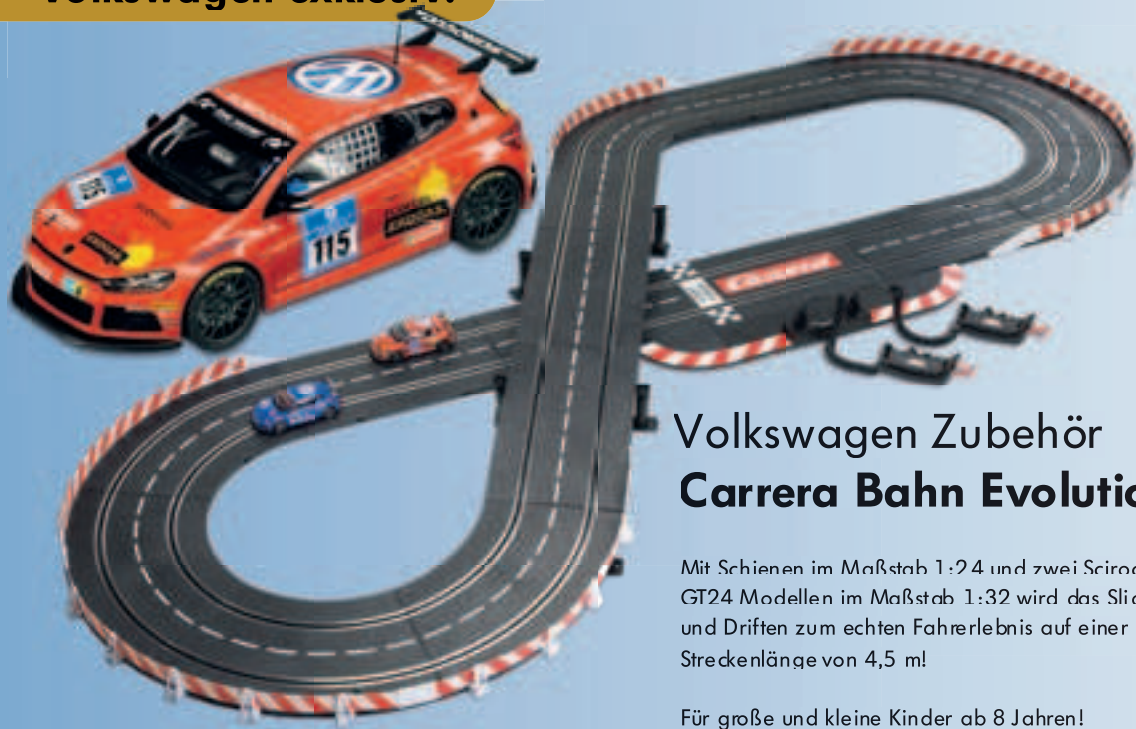

Volkswagen exklusiv!

Volkswagen Zubehör Carrera Bahn Evolution Scirocco GT24

Mit Schienen im Maßstab 1:24 und zwei Scirocco GT24 Modellen im Maßstab 1:32 wird das Sliden und Driften zum echten Fahrerlebnis auf einer Streckenlänge von 4,5 m!